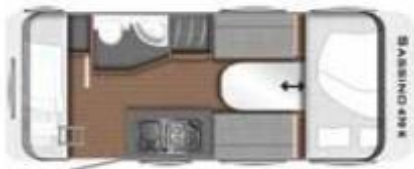

Kategorie die „Kleinen“

Schicke Kastenwagen von Carado und Solifer

**2 Personen
3500 kg.**

**2 Personen
3500 kg.**

**2 Personen
3500 kg.**

Tagesmietpreise die „Kleinen“:

Vor- und Nebensaison: 95,00 €

Hauptsaison: 110,00 €

Servicepauschale: 125,00 €

Kategorie die „Zugpferde“

Wunderschöne Wohnwagen von LMC

2-4 Personen
Zul. Gesamtgewicht:
1800 kg.

2-4 Personen
Zul. Gesamtgewicht:
1800 kg.

2-4 Personen
Zul. Gesamtgewicht:
1500 kg.