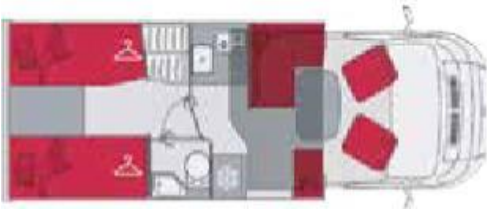

2 bis 4 Personen
4250 kg.

Tagesmietpreise die „Exklusiven“:

Vor- und Nebensaison: 120,00 €

Hauptsaison: 150,00 €

Servicepauschale: 125,00 €

Ab 01.07.2022 verfügbar !!!

Kategorie die „Familiären“

Teilintegrierte Wohnmobile mit Hubbett von LMC und Solifer