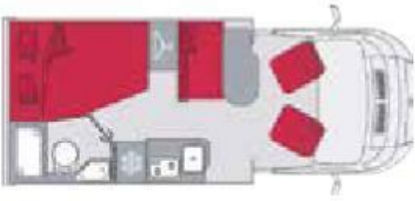

Kategorie die „Entdecker“

Teilintegrierte Wohnmobile von LMC und Solifer

**2 Personen
3500 kg.**