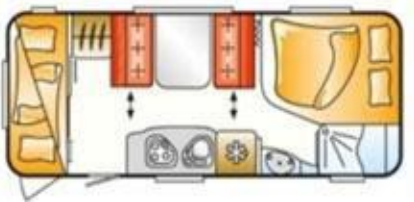

Servicepauschale: 125,00 €

Kategorie die „Zugpferde“

Wunderschöne Wohnwagen von LMC

2-4 Personen
Zul. Gesamtgewicht:
1800 kg.

2-4 Personen
Zul. Gesamtgewicht:
1800 kg.

2-4 Personen
Zul. Gesamtgewicht:
1500 kg.