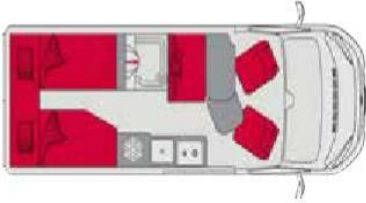

Teilintegrierte Wohnmobile von LMC und Solifer

**2 Personen
3500 kg.**

**2 Personen
3500 kg.**

**2 Personen
3500 kg.**

Tagesmietpreise die „Entdecker“:

Vor- und Nebensaison: 100,00 €

Hauptsaison: 125,00 €

Servicepauschale: 125,00 €

Kategorie die „Kleinen“

Schicke Kastenwagen von Carado und Solifer

**2 Personen
3500 kg.**

**2 Personen
3500 kg.**

**2 Personen
3500 kg.**

Tagesmietpreise die „Kleinen“:

Vor- und Nebensaison: 95,00 €

Hauptsaison: 110,00 €