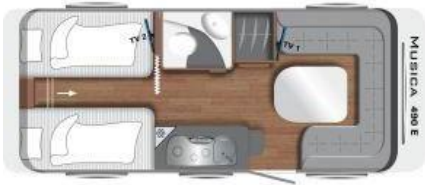

Kategorie die „Kleinen“

Schicke Kastenwagen von Carado und Solifer

**2 Personen
3500 kg.**

**2 Personen
3500 kg.**

**2 Personen
3500 kg.**

Tagesmietpreise die „Kleinen“:

Vor- und Nebensaison: 95,00 €

Hauptsaison: 110,00 €

Servicepauschale: 125,00 €

Kategorie die „Zugpferde“

Wunderschöne Wohnwagen von LMC

2-4 Personen
Zul. Gesamtgewicht:
1800 kg.

2-4 Personen
Zul. Gesamtgewicht:
1800 kg.

2-4 Personen
Zul. Gesamtgewicht:
1500 kg.