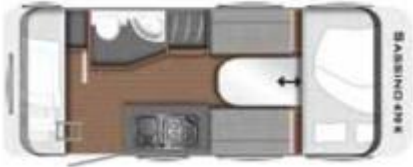

Kategorie die „Kleinen“

Schicke Kastenwagen von Carado und Solifer

2 Personen
3500 kg.

2 Personen
3500 kg.

2 Personen
3500 kg.

Tagesmietpreise die „Kleinen“:

Vor- und Nebensaison: 95,00 €

Hauptsaison: 110,00 €

Servicepauschale: 125,00 €

Kategorie die „Zugpferde“
Wunderschöne Wohnwagen von LMC

2-4 Personen
Zul. Gesamtgewicht:
1800 kg.

2-4 Personen
Zul. Gesamtgewicht:
1800 kg.

2-4 Personen
Zul. Gesamtgewicht:
1500 kg.