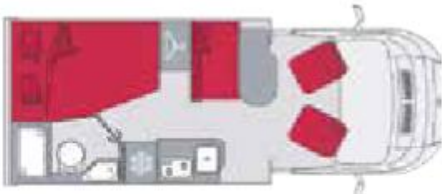

Teilintegrierte Wohnmobile von LMC und Solifer

**2 Personen
3500 kg.**

**2 Personen
3500 kg.**

2 Personen
3500 kg.

Tagesmietpreise die „Entdecker“:

Vor- und Nebensaison: 100,00 €

Hauptsaison: 125,00 €

Servicepauschale: 125,00 €