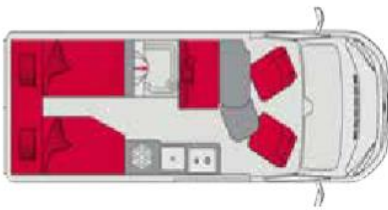

Teilintegrierte Wohnmobile von LMC und Solifer

**2 Personen
3500 kg.**

**2 Personen
3500 kg.**

2 Personen
3500 kg.

Tagesmietpreise die „Entdecker“:

Vor- und Nebensaison: 100,00 €

Hauptsaison: 125,00 €

Servicepauschale: 125,00 €

Kategorie die „Kleinen“

Schicke Kastenwagen von Carado und Solifer

2 Personen
3500 kg.

2 Personen
3500 kg.

2 Personen
3500 kg.

Tagesmietpreise die „Kleinen“:

Vor- und Nebensaison: 95,00 €

Hauptsaison: 110,00 €