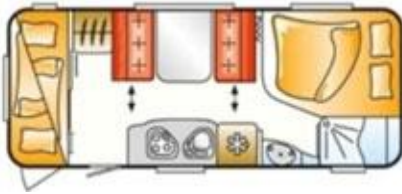

2-4 Personen
Zul. Gesamtgewicht:
1800 kg.