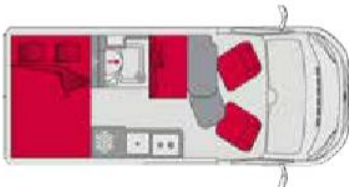

Kategorie die „Kleinen“

Schicke Kastenwagen von Carado und Solifer

2 Personen
3500 kg.

2 Personen
3500 kg.

2 Personen
3500 kg.

Tagesmietpreise die „Kleinen“:

Vor- und Nebensaison: 95,00 €

Hauptsaison: 110,00 €

Servicepauschale: 125,00 €

Kategorie die „Zugpferde“
Wunderschöne Wohnwagen von LMC

2-4 Personen
Zul. Gesamtgewicht:
1800 kg.

2-4 Personen
Zul. Gesamtgewicht:
1800 kg.

2-4 Personen
Zul. Gesamtgewicht:
1500 kg.